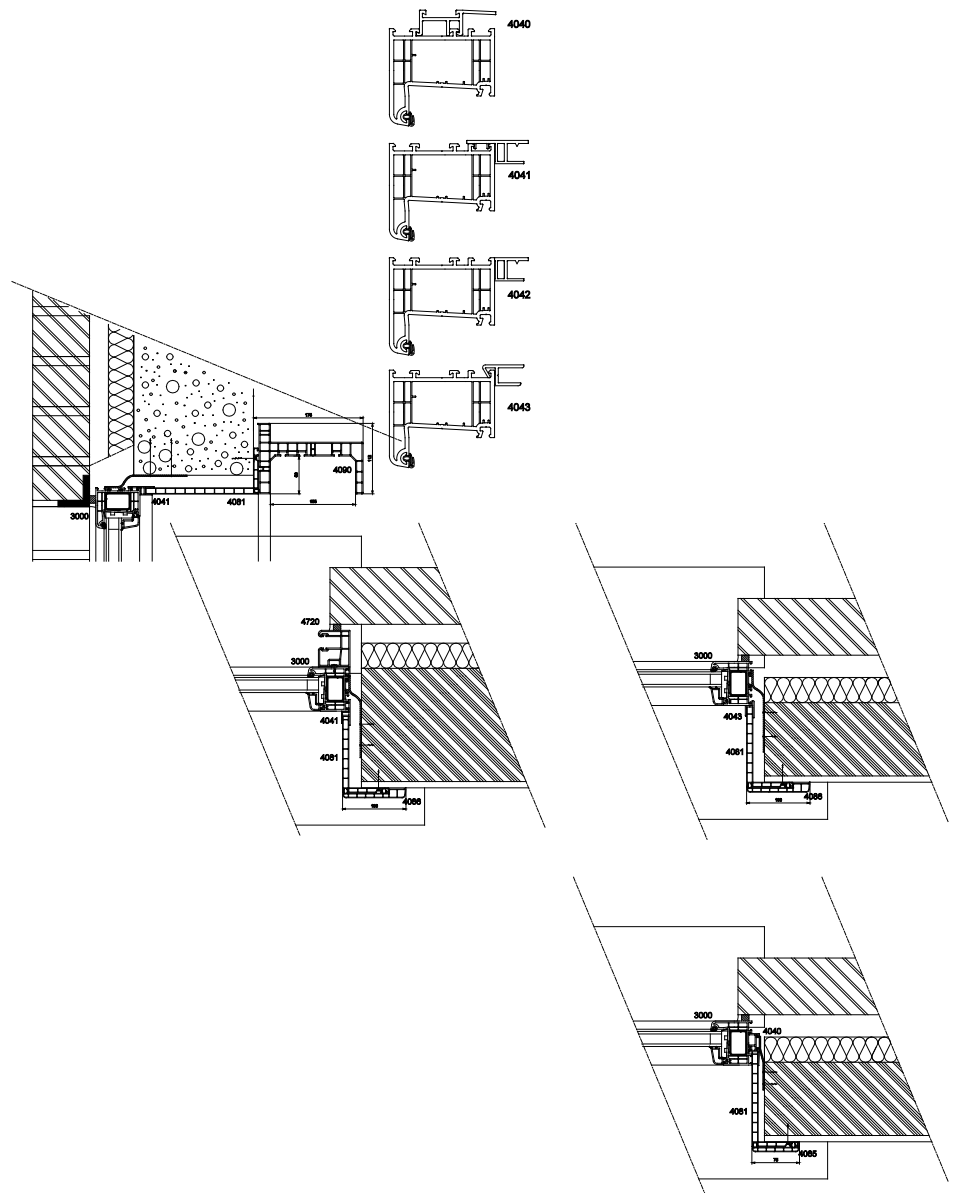

Er is ook geen enkel probleem om de raam- en deuruitbekle­dingssystemen toe te passen op bestaande ramen en deuren, zonder deze uit te breken. Ideaal dus bij renovatie.

1 Dagkantuitbekleding

- Toegepast voor de verticale dagkantbekleding (beide zij­kanten) en de horizontale dagkantbekleding bovenaan het raam of de deur.
- Verschillende dieptematen beschikbaar: 100, 180 en 250 mm.
- Optie mogelijk dat, ingeval rolluiken worden toegepast, het rolluiklint kan ingewerkt worden in een rolluiklintkastje, zodoende dat het niet meer zichtbaar is vanuit de leefruimte.
- Alle profielen bevatten licht afgeronde hoeken: dit vermijdt beschadiging en geeft een esthetischer uitzicht.
- De holle ruimtes in de profielen zijn perfect geschikt voor inwerking van bekabelingen in het geval van montage van domotica, elektronische inbraakbeveiligingssyste­men, automatisaties van rolluiken en screens,...
- De chambranles zijn via een klipsysteem demonteerbaar en vlot terug monteerbaar: uitermate gemakkelijk in het geval de leefruimtes moeten worden herschilderd of op­nieuw behangen.

2 Gordijnkasten

- De optie is mogelijk om de bovenzijde af te werken met een kunststof gordijnkast. Deze heeft de volgende afmetingen:
 - Hoogte vooraan: 82 mm
 - Hoogte achteraan: 82 + 30 mm = 112 mm
 - Diepte: 166 mm
- Voor de afdichting van de uiteinden werden speciale eindstukken ontwikkeld.
- In de bovenzijde zitten 3 standaard raildetails geïntegreerd die u toelaten glasgordijnen en overgordijnen op te hangen. U hoeft dus geen aparte rails meer aan te schaffen of te monteren. Ook andere gordijnsystemen kunnen vlot op deze gordijnkast gemonteerd worden.
- De gordijnkast is eveneens, zoals de chambranles, via een klipsysteem demonteerbaar en terug monteerbaar bij schilder- of behangbeurten.