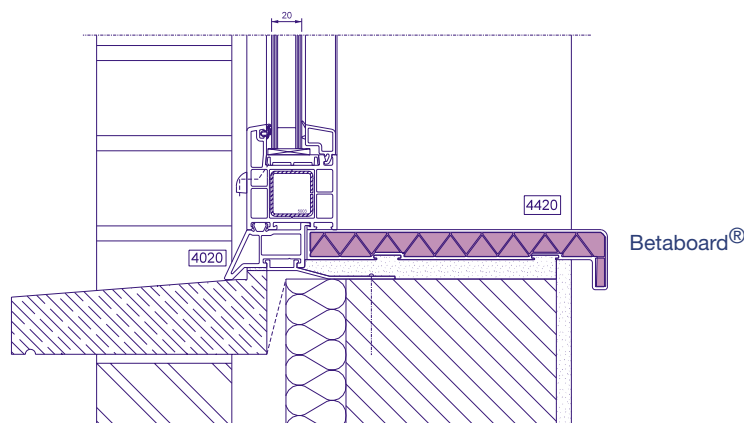

2 Gordijnkasten

- De optie is mogelijk om de bovenzijde af te werken met een kunststof gordijnkast. Deze heeft de volgende afmetingen:
 - Hoogte vooraan: 82 mm
 - Hoogte achteraan: 82 + 30 mm = 112 mm
 - Diepte: 166 mm
- Voor de afdichting van de uiteinden werden speciale eindstukken ontwikkeld.
- In de bovenzijde zitten 3 standaard raildetails geïntegreerd die u toelaten glasgordijnen en overgordijnen op te hangen. U hoeft dus geen aparte rails meer aan te schaffen of te monteren. Ook andere gordijnsystemen kunnen vlot op deze gordijnkast gemonteerd worden.
- De gordijnkast is eveneens, zoals de chambranles, via een klipsysteem demonteerbaar en terug monteerbaar bij schilder- of behangbeurten.

3 Betaboard® vensterbanken

- De optie bestaat om de vensterbanken eveneens af te werken in kunststof. Wymar ontwikkelde hiertoe Betaboard®: een unieke, zeer stevige vensterbank met driehoekvormige inwendige versterkingsribben.
- Betaboard® bestaat in verschillende breedtematen: 100, 200, 225, 250, 300, 400, 500 en 600 mm. Bovendien zijn er tal van tinten en houtstructuren beschikbaar.
- Betaboard® vensterbanken hebben een apart design dankzij de unieke deklaag en de afgeronde boord van 40 mm aanzichthoogte.