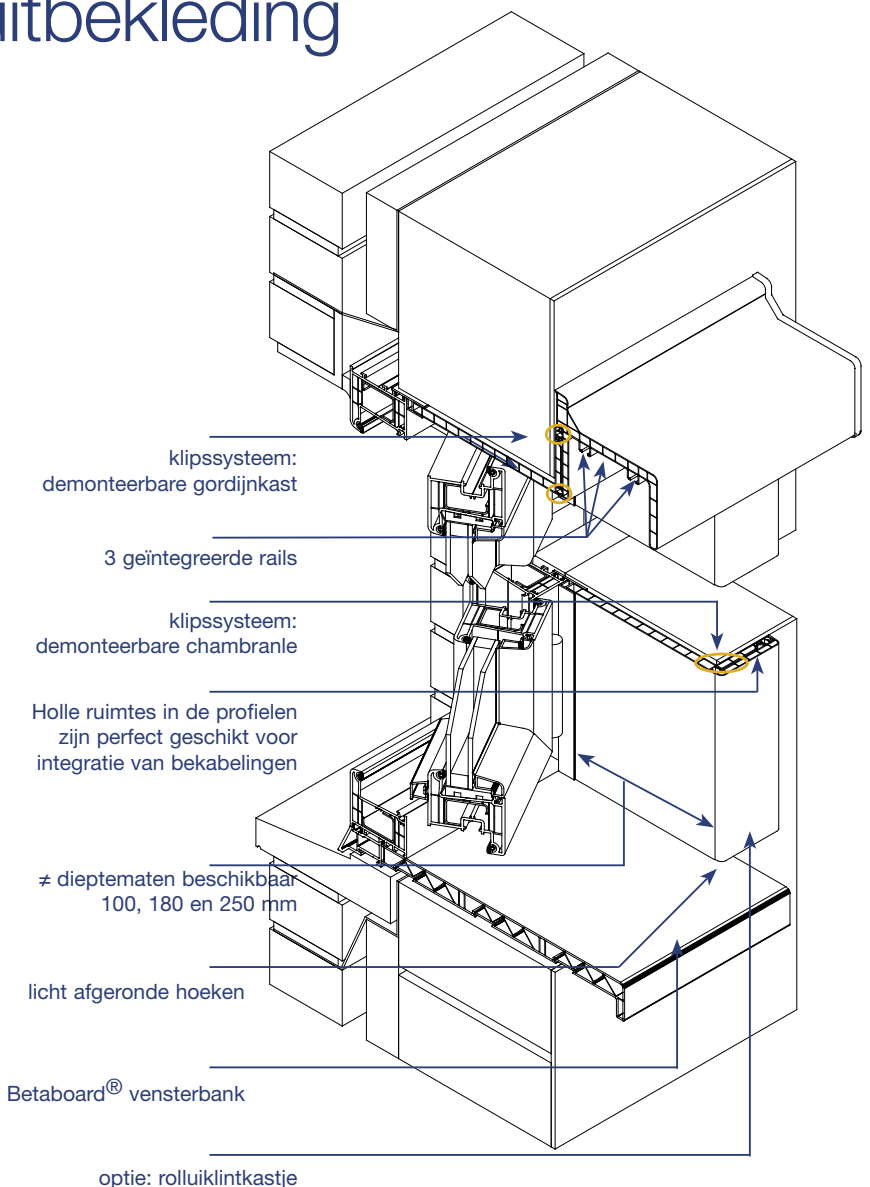

Er is ook geen enkel probleem om de raam- en deuruitbekle­dingssystemen toe te passen op bestaande ramen en deuren, zonder deze uit te breken. Ideaal dus bij renovatie.

1 Dagkantuitbekleding

- Toegepast voor de verticale dagkantbekleding (beide zij­kanten) en de horizontale dagkantbekleding bovenaan het raam of de deur.
- Verschillende dieptematen beschikbaar: 100, 180 en 250 mm.
- Optie mogelijk dat, ingeval rolluiken worden toegepast, het rolluiklint kan ingewerkt worden in een rolluiklintkastje, zodoende dat het niet meer zichtbaar is vanuit de leefruimte.
- Alle profielen bevatten licht afgeronde hoeken: dit vermijdt beschadiging en geeft een esthetischer uitzicht.
- De holle ruimtes in de profielen zijn perfect geschikt voor inwerking van bekabelingen in het geval van montage van domotica, elektronische inbraakbeveiligingssyste­men, automatisaties van rolluiken en screens,...
- De chambranles zijn via een klipsysteem demonteerbaar en vlot terug monteerbaar: uitermate gemakkelijk in het geval de leefruimtes moeten worden herschilderd of op­nieuw behangen.